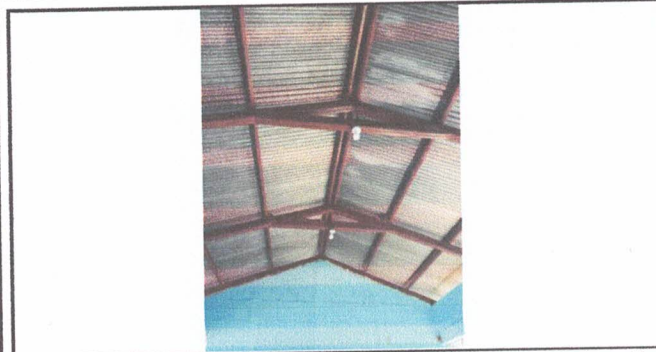

Foto 7: Reparación de Cielo Razo de PVC, Lamparas Led, Ventiladores Y Ventanas Marcos de PVC y Vidrio de 5mm. AULA HEXAGONAL.

Foto 8: Sustitución de Ventanas Marcos de PVC y Vidrio de 5mm. Y Larguero de Estructura Metalica y Lamina. AULA HEXAGONAL.

Foto 9: Reparación de Cielo Razo de PVC, Lamparas Led, Ventiladores Y Ventanas Marcos de PVC y Vidrio de 5mm. AULA RECTANGULAR.

Foto 10: Reparación de Cielo Razo de PVC, Lamparas Led, Ventiladores Y Ventanas Marcos de PVC y Vidrio de 5mm. AULA RECTANGULAR.

Foto 11: Reparación de Cielo Razo de PVC, Lamparas Led, Ventiladores Y Ventanas Marcos de PVC y Vidrio de 5mm. AULA RECTANGULAR.

Foto 12: Larguero de Estructura Metalica y Lamina. AULA RECTANGULAR.

Observación: Si es necesario se pueden agregar hojas adicionales y actualizar el número de hojas.